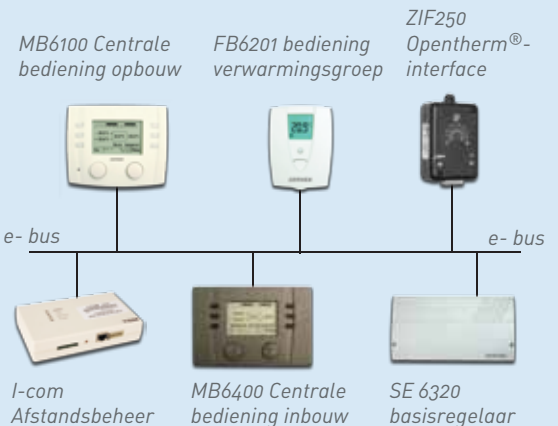

De slimme VAG5000 Floor is ideaal voor in woon- of werksituaties met een combinatie van radiator- en vloerverwarmingen of vloerkoeling.

De regelaar is voorzien van twee aparte stooklijnen. Bij een lage buitentemperatuur zullen de radiatoren voorzien worden van een hoge watertemperatuur en de vloerverwarming van een lagere watertemperatuur. Zo zorgt de VAG5000 voor een behaaglijke ruimtetemperatuur.

Daarom VAG5000 Floor

- ideaal bij combinatie van radiatoren en vloerverwarming in één installatie
- aparte stookprogramma's
- houdt rekening met buitentemperatuur

Comfortcontrol regelaars

voor luxe woningen en utiliteit

Comfortcontrol regelaars

Deze regelaar is ideaal voor luxe woningen, kleine en middelgrote bedrijven. Met deze regelaars bedient u de temperatuur en kloktijden van ketels, cv-groepen en warmwatervoorzieningen. De regelaars communiceren met elkaar via een e-bus verbinding. Per e-bus wordt één centrale bediening aangesloten. Daarnaast kunnen, afhankelijk van de

grootte van de installatie, meerdere SE6320 op de e-bus worden aangesloten.

Daarom Comfortcontrol regelaars

- uitstekende prijs-/kwaliteitverhouding
- sneltoetsen zorgen voor gebruiksgemak
- afstandsbediening voor de cv-groepen verkrijgbaar
- beheer via internet is mogelijk