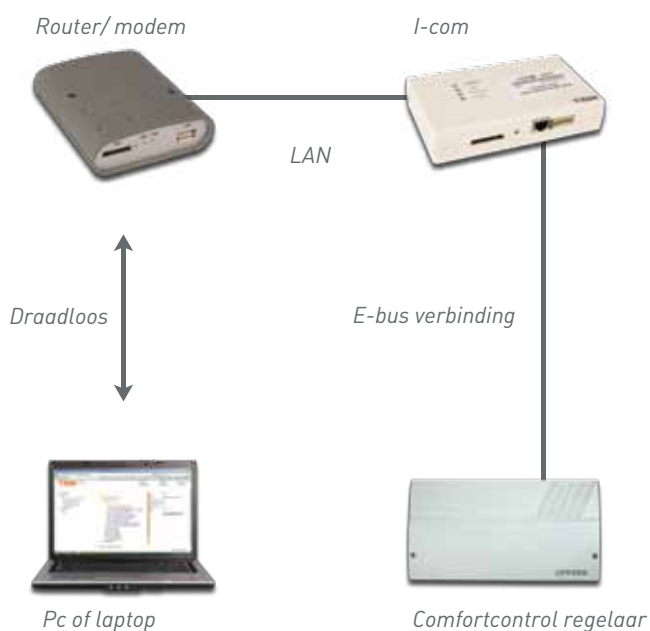

**Comfortcontrol via internet:
altijd en overal bedienings-
gemak**

Zonder enige ICT-kennis kunt u uw klanten het ultieme bedieningsgemak bieden. Een modem en een I-com is alles wat u nodig hebt. De I-com vertaalt de gegevens van de Comfortcontrol regelaar en het draadloze internetmodem maakt via een sim-kaart contact met internet. Met een eventuele aanwezige internetaansluiting heeft u dan ook niets te maken. U hoeft alleen de bekabeling aan te sluiten en de door u gekochte

sim-kaart in het modem te plaatsen. De I-com en het modem zijn al door de fabriek ingesteld. De bijgevoegde gebruikersnaam en het wachtwoord geven toegang tot de Comfortcontrol regelaar.

**Daarom Comfortcontrol
via internet**

- ook zonder ICT-kennis eenvoudig toe te passen
- via internet instellen en uitlezen van de regelaar(s)
- data loggen
- storingsmelding per e-mail

Living Blue

Itho richt zich op duurzame oplossingen voor klimaatsystemen. Als één van de marktleiders zijn we dat aan onze stand verplicht. We ontwikkelen producten die het comfort verhogen én tegelijkertijd het energieverbruik verlagen. Deze oplossingen herkent u aan het 'Living Blue label' van Itho. Ziet u dit label bij een product, dan weet u dat het voldoet aan de strenge eisen die we stellen aan een duurzame wereld.