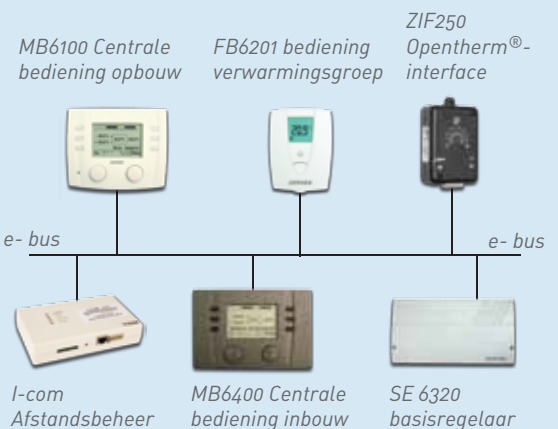

Daarom VAG5000 Floor

- ideaal bij combinatie van radiatoren en vloerverwarming in één installatie
- aparte stookprogramma's
- houdt rekening met buitentemperatuur

Comfortcontrol regelaars

voor luxe woningen en utiliteit

Comfortcontrol regelaars

Deze regelaar is ideaal voor luxe woningen, kleine en middelgrote bedrijven. Met deze regelaars bedient u de temperatuur en kloktijden van ketels, cv-groepen en warmwatervoorzieningen. De regelaars communiceren met elkaar via een e-bus verbinding. Per e-bus wordt één centrale bediening aangesloten. Daarnaast kunnen, afhankelijk van de

grootte van de installatie, meerdere SE6320 op de e-bus worden aangesloten.

Daarom Comfortcontrol regelaars

- uitstekende prijs-/kwaliteitverhouding
- sneltoetsen zorgen voor gebruiksgemak
- afstandsbediening voor de cv-groepen verkrijgbaar
- beheer via internet is mogelijk