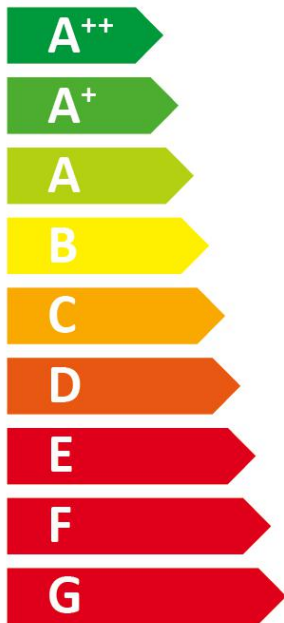

ENERG
енергия · ενεργεια

Y IJA
IE IA

itho daalderop

Comfort Classic 24/80+

A

A

48 dB

22
kW