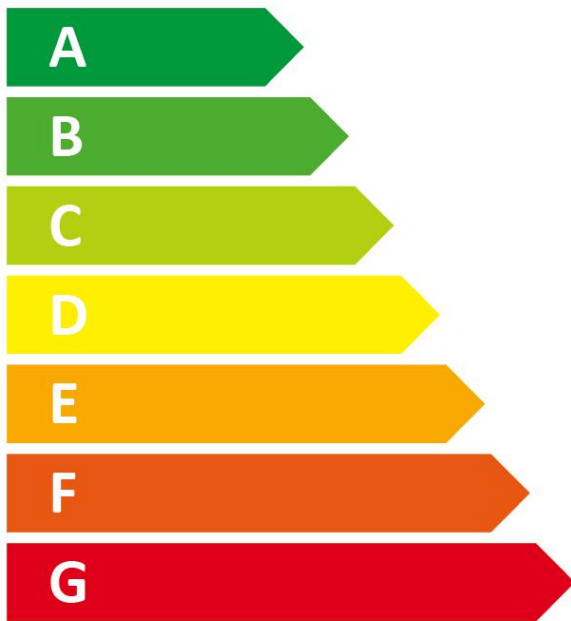

ENERG
енергия · ενεργεια

itho daalderop

WPU 45CO + SVV 200

44 dB

- dB

1648	-
1648	-
1648	-

kWh/annum GJ/annum