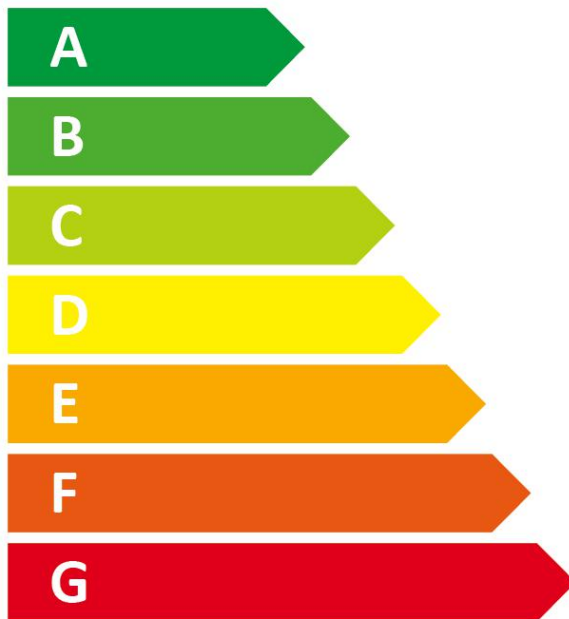

ENERG
енергия · ενεργεια

itho daalderop

WPU 55I + SVV 150

48 dB

- dB

■ 1109	■ -
■ 1109	■ -
■ 1109	■ -

kWh/annum GJ/annum