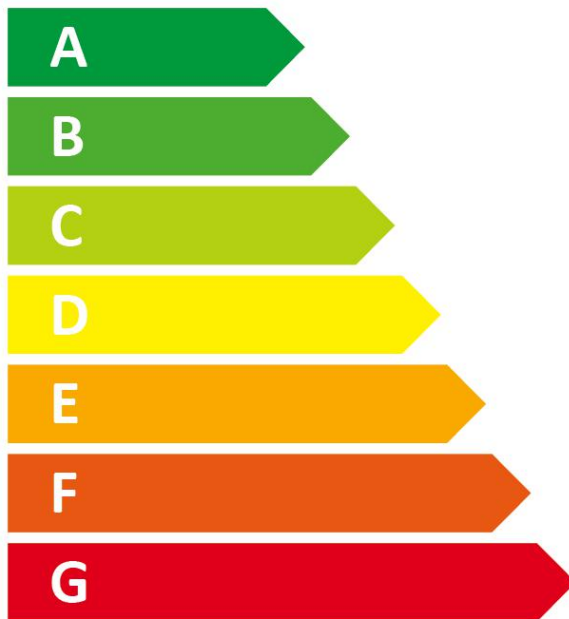

ENERG
енергия · ενεργεια

itho daalderop

WPU 65C + SVV 200

48 dB

- dB

■ 1707	■ -
■ 1707	■ -
■ 1707	■ -

kWh/annum GJ/annum

2015