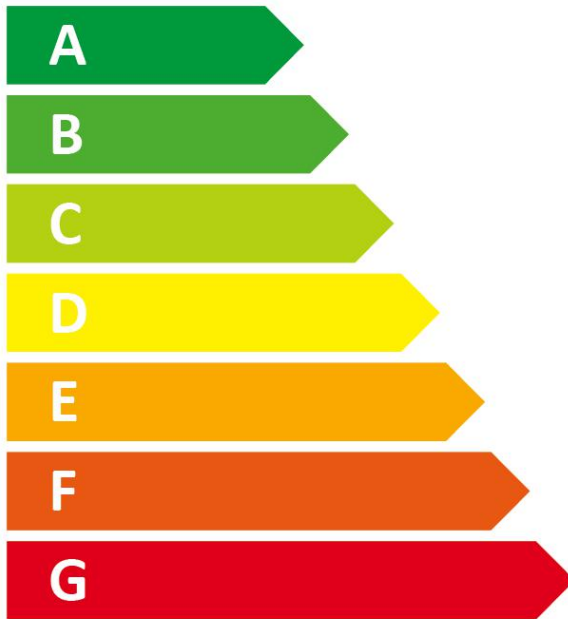

ENERG
енергия · ενεργεια

itho daalderop

WPU 75C + SVV 200

49 dB

- dB

■ 1736	■ -
■ 1736	■ -
■ 1736	■ -

kWh/annum GJ/annum