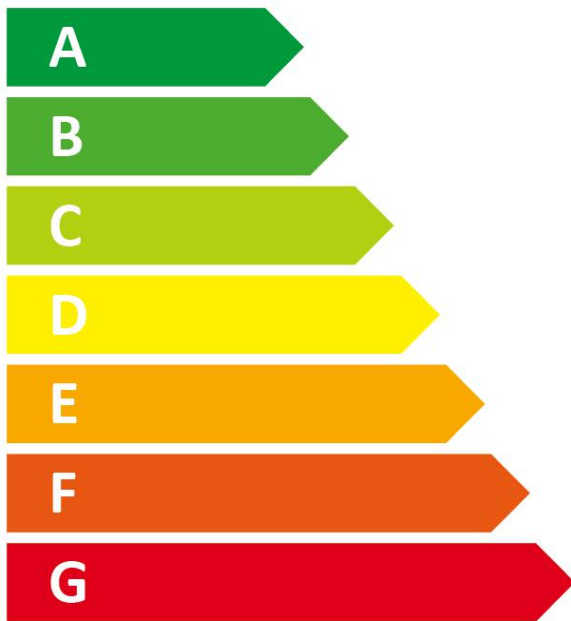

ENERG
енергия · ενεργεια

itho daalderop

WPU 75CO + SVV 200

49 dB

- dB

■ 1736	■ -
■ 1736	■ -
■ 1736	■ -

kWh/annum GJ/annum