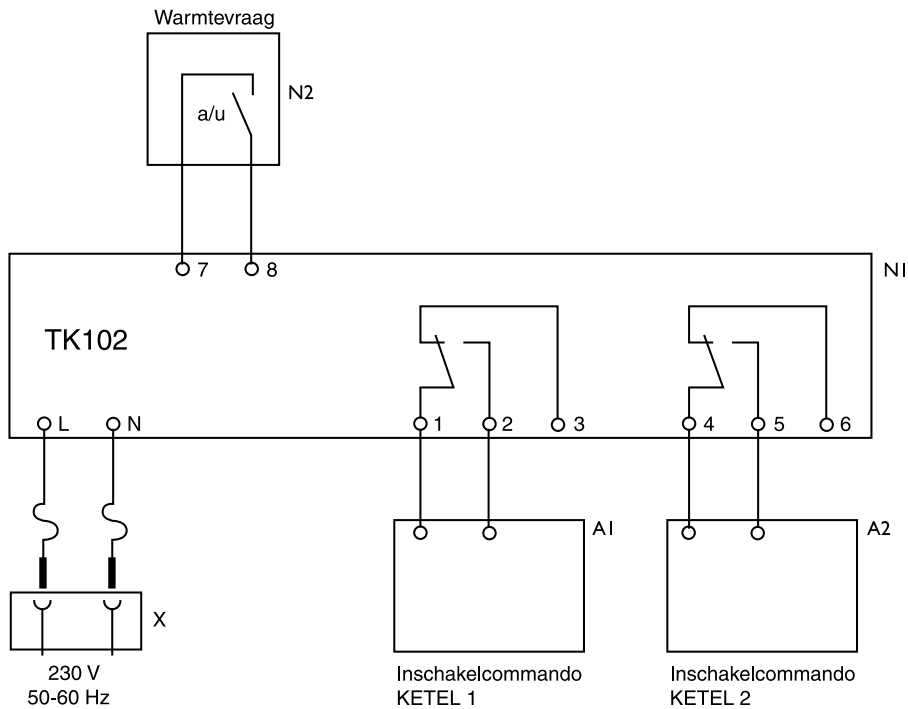

# Cenvax Cascaderegelaar, TK 102

De TK 102 is een universeel toepasbare tijdsafhankelijke cascaderegelaar voor 2 ketels aan/uit. De TK 102 kan aangestuurd worden door een externe regelaar. Deze externe regelaar kan een kamerthermostaat of weersafhankelijke regelaar zijn die is voorzien van een potentiaalvrij (spanningsvrij) schakelcontact.

## Principeschema

S35

## Werking

Het warmtevraagsignaal (aan/uit) van de externe regelaar wordt aangesloten op de TK 102. Bij warmtevraag (gesloten contact) zal deze onmiddellijk ketel 1 inschakelen en gelijktijdig de inschakelwachtijd van ketel 2 starten. Als de warmtevraag aanhoudt, zal na het verstrijken van de ingestelde inschakelwachtijd ketel 2 ingeschakeld worden. Wanneer de externe regelaar geen warmte meer verlangt, wordt ketel 2 onmiddellijk uitgeschakeld en na het verstrijken van de afschakelwachtijd zal ook ketel 1 uitgeschakeld worden.

Aansluitschema

- N1 TK102 cascaderegelaar
- N2 Warmtevraag bijv. kamerthermostaat
- A1 KETEL 1
- A2 KETEL 2
- X Wandcontactdoos

Technische gegevens

Afmetingen (l x b x h)	208 x 165 x 55 mm
Gewicht	500 gram
Nominale voedingsspanning	230 VAC, +/- 10%, 50-60 Hz
Opgenomen vermogen	4 VA
Interne verzekering	PTC zelfherstellend
Beveiligingsklasse	II volgens EN 60730
EMC ontstoringsraad	Immunititeit volgens EN 50082-1/Emissie volgens EN 50081-1
Max. omgevingstemperatuur	Tijdens opslag -20°C tot 70°C/tijdens bedrijf 0°C tot 40°C
Max. relatieve vochtigheid	90% (niet condenserend)
Terugkoppelstroom	De terugkoppelstroom van ca. 120 mA tussen klem 7 en 8 zorgt voor een goede regelwerking vna een eventuele kamerthermostaat
Uitgangen	Potentiaalvrije (spanningsvrije) omschakelcontacten (max. 230 V/3A)