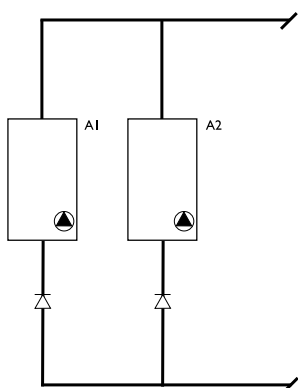

# Cenvax Cascaderegelaar, TK 102

De TK 102 is een universeel toepasbare tijdsafhankelijke cascaderegelaar voor 2 ketels aan/uit. De TK 102 kan aangestuurd worden door een externe regelaar. Deze externe regelaar kan een kamerthermostaat of weersafhankelijke regelaar zijn die is voorzien van een potentiaalvrij (spanningsvrij) schakelcontact.

## Principeschema

S35

## Werking

Het warmtevraagsignaal (aan/uit) van de externe regelaar wordt aangesloten op de TK 102. Bij warmtevraag (gesloten contact) zal deze onmiddellijk ketel 1 inschakelen en gelijktijdig de inschakelwachtijd van ketel 2 starten. Als de warmtevraag aanhoudt, zal na het verstrijken van de ingestelde inschakelwachtijd ketel 2 ingeschakeld worden. Wanneer de externe regelaar geen warmte meer verlangt, wordt ketel 2 onmiddellijk uitgeschakeld en na het verstrijken van de afschakelwachtijd zal ook ketel 1 uitgeschakeld worden.

Aansluitschema

- N1 TK102 cascaderegelaar
- N2 Warmtevraag bijv. kamerthermostaat
- A1 KETEL 1
- A2 KETEL 2
- X Wandcontactdoos

Technische gegevens

Afmetingen (l x b x h)	208 x 165 x 55 mm
Gewicht	500 gram
Nominale voedingsspanning	230 VAC, +/- 10%, 50-60 Hz
Opgenomen vermogen	4 VA
Interne verzekering	PTC zelfherstellend
Beveiligingsklasse	II volgens EN 60730
EMC ontstoringsraad	Immunititeit volgens EN 50082-1/Emissie volgens EN 50081-1
Max. omgevingstemperatuur	Tijdens opslag -20°C tot 70°C/tijdens bedrijf 0°C tot 40°C
Max. relatieve vochtigheid	90% (niet condenserend)
Terugkoppelstroom	De terugkoppelstroom van ca. 120 mA tussen klem 7 en 8 zorgt voor een goede regelwerking vna een eventuele kamerthermostaat
Uitgangen	Potentiaalvrije (spanningsvrije) omschakelcontacten (max. 230 V/3A)