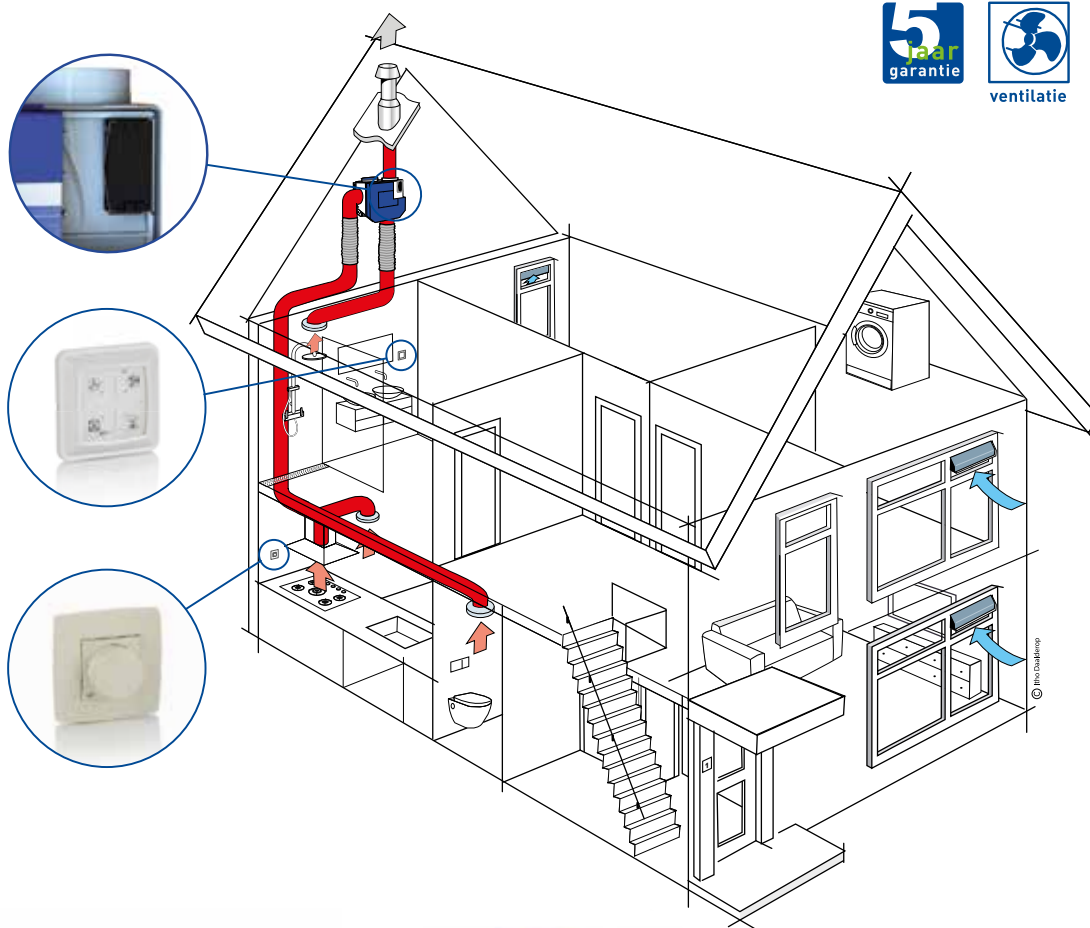

Het CVE CO₂-pakket Optima

Het CVE CO₂-pakket Optima bevat een energiezuinige ventilatie-unit met een vernieuwde RFT CO₂-sensor met geïntegreerde bediening die in de woonkamer wordt geplaatst en de CO₂-concentratie meet. Door middel van RF-communicatie wordt dit doorgegeven aan de ventilatie-unit. Hoe meer mensen zich in de woonkamer bevinden hoe meer CO₂ uitgeademd wordt en hoe meer er dus geventileerd wordt. Tevens

Het CVE CO₂-pakket Optima Inside

Ook is er een OptimaFlow variant met een ingebouwde CO₂-sensor die de lucht in de ventilatiebox meet en een draadloze RFT auto bediening voor in de badkamer. Het CVE CO₂-pakket Optima Inside. De ventilatie-unit heeft een capaciteit van 415 m³/h. Het Optima Inside pakket is eenvoudig te installeren, heeft de beste prijs/prestatie verhouding en is zeer geschikt voor toepassing in de renovatie.

Optima

Optima

415 m³/h

CVE CO₂-pakket Optima

- 1 x Energiezuinige ventilatie-unit met euro stekker (type CVE HE)
- 1 x RFT CO₂-sensor met geïntegreerde bediening in de woonkamer
- 1 x Draadloze RFT auto bediening in de badkamer

Optima Inside

ventilatie

Optima
Inside

415 m³/h

Met
ingebouwde
CO₂-sensor

CVE CO₂-pakket Optima Inside

- 1 x Energiezuinige ventilatie-unit met perilex stekker (type CVE HP)
- 1 x Ingebouwde CO₂-sensor
- 1 x Draadloze RFT auto bediening in de badkamer