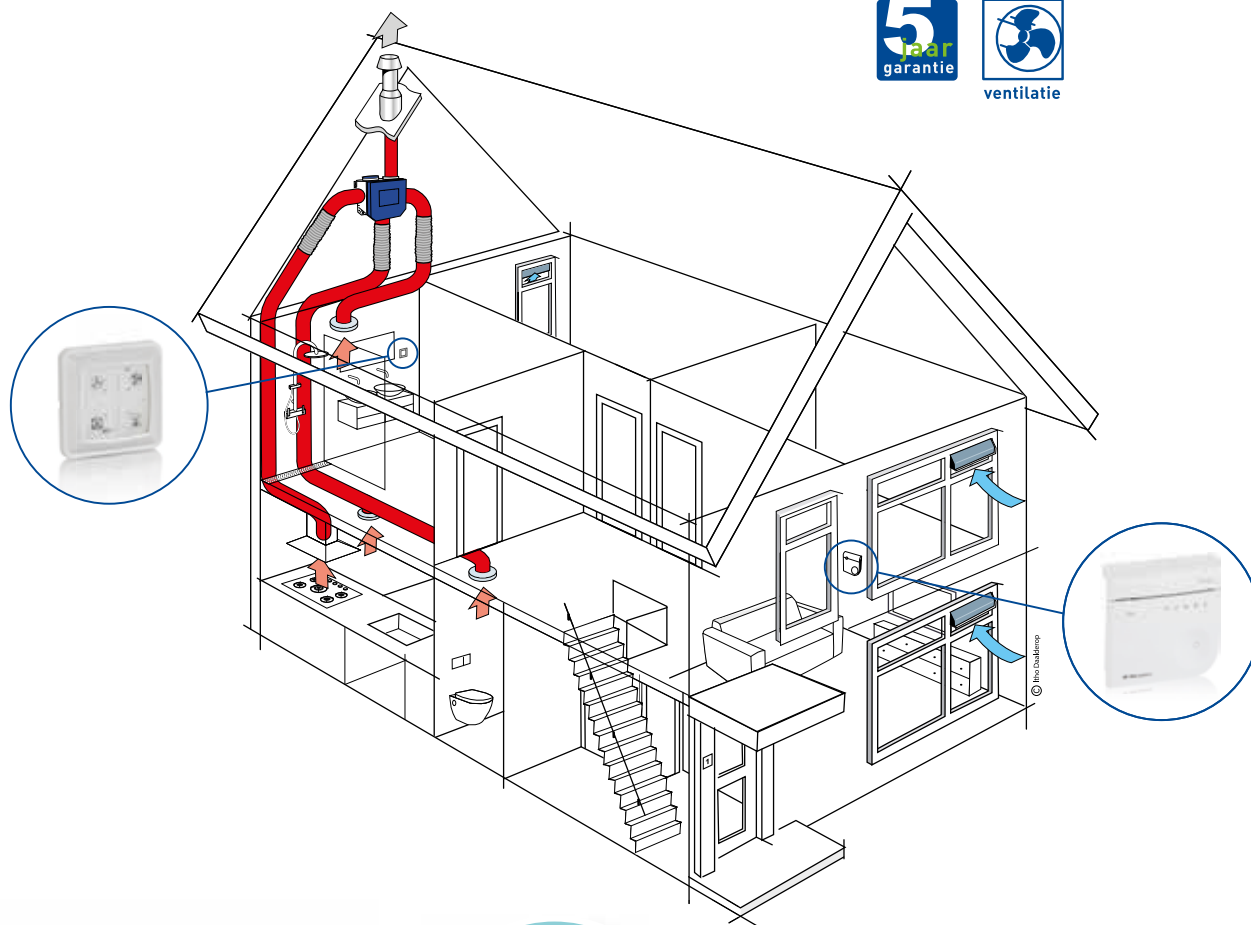

Optima

Optima

415 m³/h

CVE CO₂-pakket Optima

- 1 x Energiezuinige ventilatie-unit met euro stekker (type CVE HE)
- 1 x RFT CO₂-sensor met geïntegreerde bediening in de woonkamer
- 1 x Draadloze RFT auto bediening in de badkamer